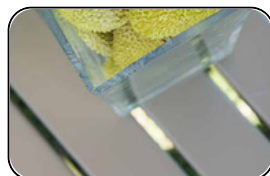

# Tavolo Flute

Il tavolo Flute è pensato per arricchire ogni spazio esterno con un tocco essenziale e contemporaneo. Il piano in alluminio a doghe e la gamba centrale laccata offrono stabilità, facilità di pulizia e un'estetica ricercata, ideale per terrazze, giardini e ambienti horeca.

## Caratteristiche

- Piano in alluminio a doghe laccato.
- Gamba centrale in alluminio laccato.
- Indicato per l'utilizzo outdoor.

**Linea** BEACH & OUTDOOR

**Codice**

## Struttura e Materiali

Struttura Alluminio  
Piano Alluminio