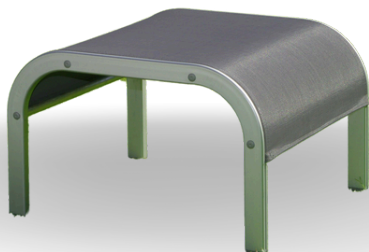

Tavolo Balcony

Il tavolo basso Balcony è progettato per arricchire spazi esterni come terrazze, giardini o aree relax e campi da golf, grazie a un design essenziale e funzionale. La struttura in alluminio, disponibile sia in versione anodizzata sia laccata, è pensata per resistere agli agenti atmosferici, mentre il piano in telo PVC conferisce leggerezza e praticità d'uso.

Caratteristiche

- Struttura in alluminio anodizzato o laccato per esterno.
- Piano in Telo PVC.

Linea LUXURY

Codice

Struttura e Materiali

Struttura Alluminio
Piano PVC