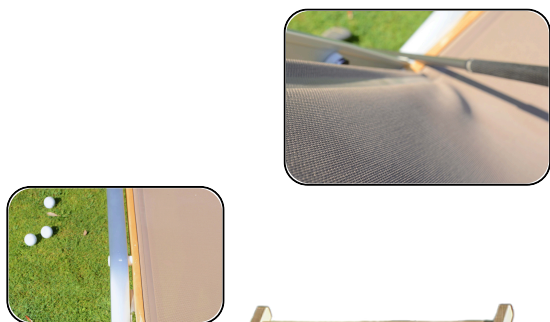

Sdraio Portofino

La sdraio Portofino coniuga il fascino tradizionale del legno massello con la praticità di un telo tecnico ad alta tenacità. Ideale per chi desidera un tocco di naturalezza negli ambienti esterni, offre comfort e resistenza grazie a materiali selezionati e lavorazioni accuratamente eseguite.

Caratteristiche

- Realizzata con profili in legno massello di frassino naturale prima scelta.
- Bulloneria in acciaio inox e rondelle in nylon.
- Doppio traversino per l'inserimento del telo.

Profilo Telaio:

45x22 mm

Optional:

Prevista la versione con braccioli richiudibili a scomparsa.

Linea BEACH & OUTDOOR

Codice

Struttura e Materiali

Struttura Legno
Tessuto Acrilico/Pvc

MISURE