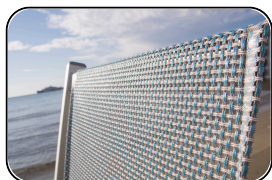

# Sdraio Montecarlo

La sdraio Montecarlo è pensata per offrire un relax confortevole e un'estetica essenziale, grazie alla struttura in alluminio anodizzato e ai braccioli che consentono di regolare la seduta in due posizioni differenti. Realizzata con materiali di qualità, è ideale per arredare spiagge, piscine e giardini.

## Caratteristiche

- Realizzata con profili in alluminio anodizzato saldati mediante saldature a TIG.
- Bulloneria in acciaio Inox e rondelle in nylon.
- Tramite il sollevamento dei braccioli può assumere 2 posizioni.

### Profilo Telaio:

45x22 mm

**Linea** BEACH & OUTDOOR