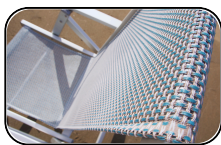

# Sdraio Montecarlo

La sdraio Montecarlo è pensata per offrire un relax confortevole e un'estetica essenziale, grazie alla struttura in alluminio anodizzato e ai braccioli che consentono di regolare la seduta in due posizioni differenti. Realizzata con materiali di qualità, è ideale per arredare spiagge, piscine e giardini.

## Caratteristiche

- Realizzata con profili in alluminio anodizzato saldati mediante saldature a TIG.
- Bulloneria in acciaio Inox e rondelle in nylon.
- Tramite il sollevamento dei braccioli può assumere 2 posizioni.

### Profilo Telaio:

45x22 mm

**Linea** BEACH & OUTDOOR