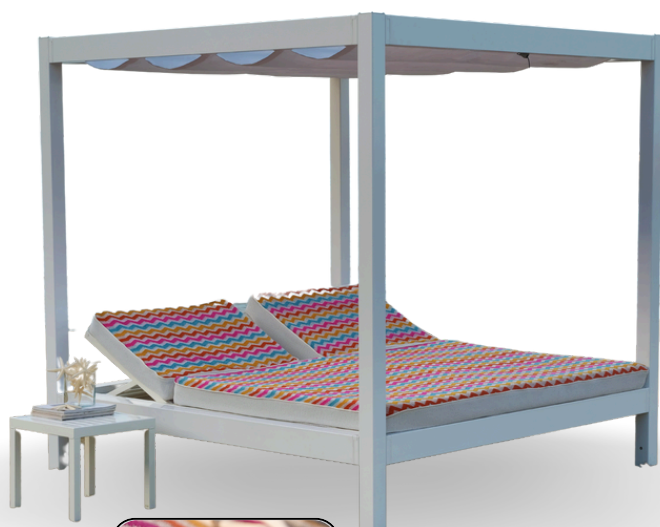

Gazebo Cama

Un'oasi di relax che unisce design raffinato e materiali resistenti. Questo elegante gazebo matrimoniale, con struttura in alluminio verniciato e finiture curate, è progettato per offrire il massimo comfort all'aperto. Il letto da 190x190 cm con spalliere separate è completato da un materasso imbottito per esterni, mentre la tenda scorrevole in tessuto acrilico garantisce protezione e privacy. Perfetto per ambienti esclusivi come resort, beach club e terrazze private.

Caratteristiche

- Letto matrimoniale 190x190 cm con spalliere separate.
- Materasso imbottito per esterno h. 10 cm.
- Gazebo 210x210 cm, con tenda scorrevole in tessuto acrilico.
- Struttura in alluminio verniciato RAL 9010 opaco, montanti sez. 80x80 mm, traverse sez. 120x80 mm.

Linea LUXURY

Codice

Struttura e Materiali

Struttura Alluminio
Tessuto Acrilico/Pvc

MISURE	
Gazebo:	Materasso:
↔ 210 cm	↔ 190 cm
↑↓ 210 cm	↑↓ 190 cm
↑↓ 120 kg	↑↓ 41 kg